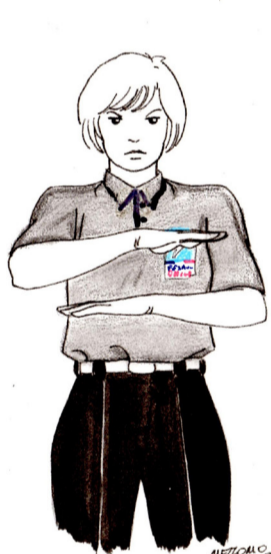

Les premiers pas en ARBITRAGE de SAVATE BOXE FRANÇAISE

La Gestuelle des ARBITRES et des JUGES

En Garde / STOP

COUP INTERDIT

COUP DANS LA COUILLE

TRAJECTOIRE VERTICALE

PRESSION ABUSIVE

DISTANCE ! + ALLEZ

COMPORTEMENT ANTI-SPORTIF
NON RESPECT
DES COMMANDEMENTS DE L'ARBITRE

COUP TROP PUISSANT

PRÉDOMINANCE DES
ENCHAÎNEMENTS DE POINGS

ACCROCHAGES

COUP DANS LA POITRINE

FRAPPE
TIBIALE

PARADE INTERDITE

BOXE TÊTE EN AVANT