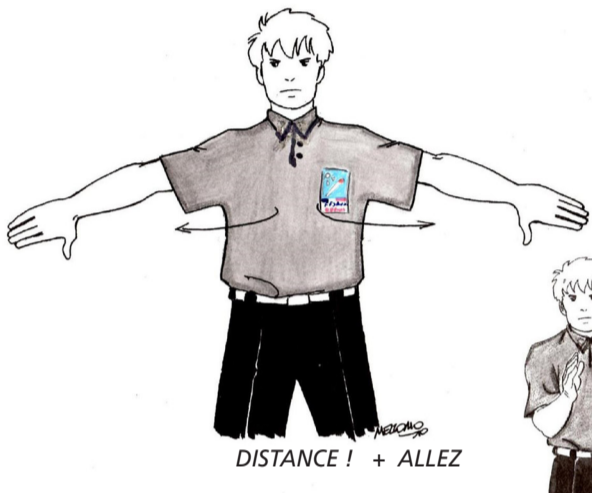

Les premiers pas en ARBITRAGE de SAVATE BOXE FRANÇAISE

La Gestuelle des ARBITRES et des JUGES

En Garde / STOP

COUP INTERDIT

COUP DANS LA COUILLE

TRAJECTOIRE VERTICALE

PRESSION ABUSIVE

DISTANCE ! + ALLEZ

COMPORTEMENT ANTI-SPORTIF
NON RESPECT
DES COMMANDEMENTS DE L'ARBITRE

COUP TROP PUISSANT

PRÉDOMINANCE DES
ENCHAÎNEMENTS DE POINGS

ACCROCHAGES

COUP DANS LA POITRINE

FRAPPE
TIBIALE

PARADE INTERDITE

BOXE TÊTE EN AVANT