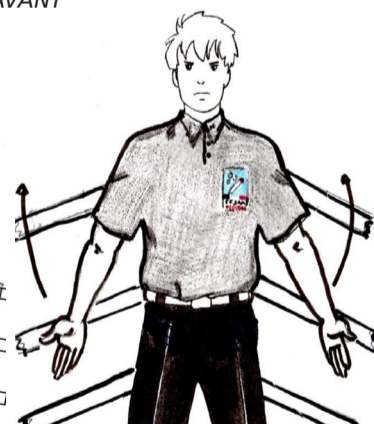

Les premiers pas en ARBITRAGE de SAVATE BOXE FRANÇAISE

La Gestuelle des ARBITRES et des JUGES

En Garde / STOP

COUP INTERDIT

COUP DANS LA COUILLE

TRAJECTOIRE VERTICALE

PRESSION ABUSIVE

DISTANCE ! + ALLEZ

COMPORTEMENT ANTI-SPORTIF
NON RESPECT
DES COMMANDEMENTS DE L'ARBITRE

COUP TROP PUISSANT

PRÉDOMINANCE DES
ENCHAÎNEMENTS DE POINGS

ACCROCHAGES

COUP DANS LA POITRINE

FRAPPE
TIBIALE

PARADE INTERDITE

BOXE TÊTE EN AVANT

Juges !!

PROCÉDURE DE DEMANDE D'AVERTISSEMENT

DEMANDE DU 1er
AVERTISSEMENT

POUR CE TIREUR

DEMANDE D'AVERTISSEMENT
AUX DEUX TIREURS

JUGES ENSEMBLE

AVERTISSEMENT
NON PRONONCÉ

AVERTISSEMENT
PRONONCÉ

D'ACCORD

PAS D'ACCORD

PAS D'AVIS

TIREUR HC SUR COUP INTERDIT
NON VU PAR L'ARBITRE