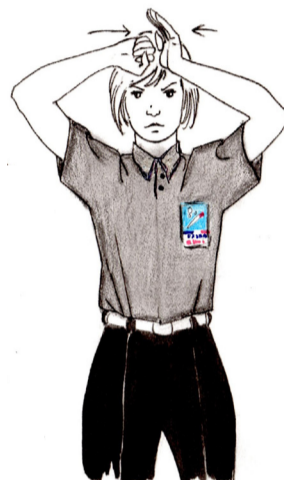

Les premiers pas en ARBITRAGE de SAVATE BOXE FRANÇAISE

La Gestuelle des ARBITRES et des JUGES

En Garde / STOP

COUP INTERDIT

COUP DANS LA COUILLE

TRAJECTOIRE VERTICALE

PRESSION ABUSIVE

DISTANCE ! + ALLEZ

COMPORTEMENT ANTI-SPORTIF
NON RESPECT
DES COMMANDEMENTS DE L'ARBITRE

COUP TROP PUISSANT

PRÉDOMINANCE DES
ENCHAÎNEMENTS DE POINGS

ACCROCHAGES

COUP DANS LA POITRINE

FRAPPE
TIBIALE

PARADE INTERDITE

BOXE TÊTE EN AVANT