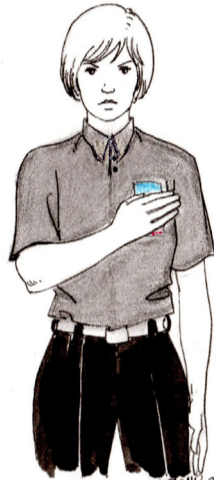

Les premiers pas en ARBITRAGE de SAVATE BOXE FRANÇAISE

La Gestuelle des ARBITRES et des JUGES

En Garde / STOP

COUP INTERDIT

COUP DANS LA COUILLE

TRAJECTOIRE VERTICALE

PRESSION ABUSIVE

DISTANCE ! + ALLEZ

COMPORTEMENT ANTI-SPORTIF
NON RESPECT
DES COMMANDEMENTS DE L'ARBITRE

COUP TROP PUISSANT

PRÉDOMINANCE DES
ENCHAÎNEMENTS DE POINGS

ACCROCHAGES

COUP DANS LA POITRINE

FRAPPE
TIBIALE

PARADE INTERDITE

BOXE TÊTE EN AVANT