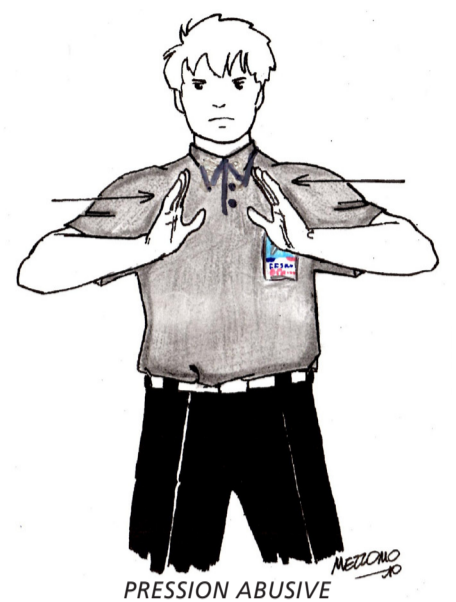

Les premiers pas en ARBITRAGE de SAVATE BOXE FRANÇAISE

La Gestuelle des ARBITRES et des JUGES

En Garde / STOP

COUP INTERDIT

COUP DANS LA COUILLE

TRAJECTOIRE VERTICALE

PRESSION ABUSIVE

DISTANCE ! + ALLEZ

COMPORTEMENT ANTI-SPORTIF
NON RESPECT
DES COMMANDEMENTS DE L'ARBITRE

COUP TROP PUISSANT

PRÉDOMINANCE DES
ENCHAÎNEMENTS DE POINGS

ACCROCHAGES

COUP DANS LA POITRINE

FRAPPE
TIBIALE

PARADE INTERDITE

BOXE TÊTE EN AVANT