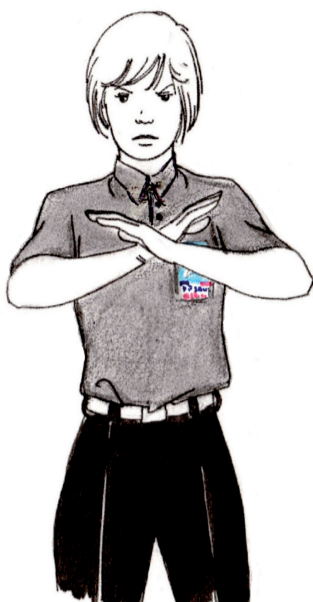

Les premiers pas en ARBITRAGE de SAVATE BOXE FRANÇAISE

La Gestuelle des ARBITRES et des JUGES

En Garde / STOP

COUP INTERDIT

COUP DANS LA COUILLE

TRAJECTOIRE VERTICALE

PRESSION ABUSIVE

DISTANCE ! + ALLEZ

COMPORTEMENT ANTI-SPORTIF
NON RESPECT
DES COMMANDEMENTS DE L'ARBITRE

COUP TROP PUISSANT

PRÉDOMINANCE DES
ENCHAÎNEMENTS DE POINGS

ACCROCHAGES

COUP DANS LA POITRINE

FRAPPE
TIBIALE

PARADE INTERDITE

BOXE TÊTE EN AVANT