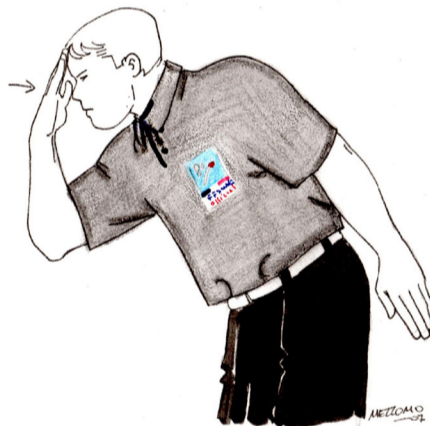

Les premiers pas en ARBITRAGE de SAVATE BOXE FRANÇAISE

La Gestuelle des ARBITRES et des JUGES

En Garde / STOP

COUP INTERDIT

COUP DANS LA COUILLE

TRAJECTOIRE VERTICALE

PRESSION ABUSIVE

DISTANCE ! + ALLEZ

COMPORTEMENT ANTI-SPORTIF
NON RESPECT
DES COMMANDEMENTS DE L'ARBITRE

COUP TROP PUISSANT

PRÉDOMINANCE DES
ENCHAÎNEMENTS DE POINGS

ACCROCHAGES

COUP DANS LA POITRINE

FRAPPE
TIBIALE

PARADE INTERDITE

BOXE TÊTE EN AVANT